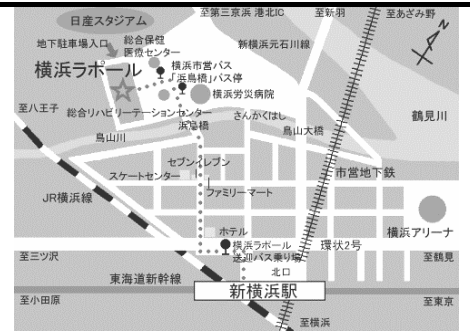

5/9 (FRY)  
10:30~11:30  
横浜ラポール  
シアター

<http://www.yokohama-rf.jp/shisetsu/rapport/>

司会ソプラノ：猿丸由里子  
お 話：大河内恵津子  
フルート：並木尚美  
ヴァイオリン：近藤啓美  
ピ ア ノ：小室今日子

JR 横浜線  
横浜市営地下鉄  
新横浜駅下車  
徒歩 10 分

\*新横浜駅前から  
福祉バス 10:00 発  
障害者優先です  
\*無料駐車場有