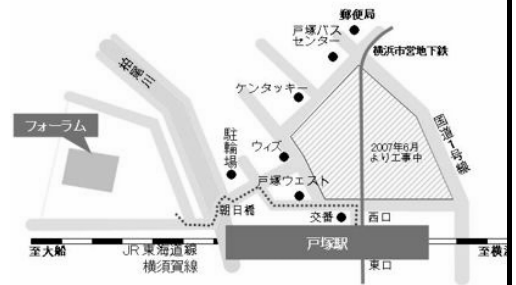

5/11 (SUN)
10:30~11:30
男女共同参画センター横浜
(フォーラム) ホール

<http://www.women.city.yokohama.jp/>

司会ソプラノ：猿丸由里子
ソプラノ：松田みほ
お 話：大河内恵津子
クラリネット：福庭幸子
トロンボーン：福庭英男
ピ ア ノ：鈴木美美子

JR 東海道線
横須賀線
横浜市営地下鉄
戸塚駅
徒歩 7 分